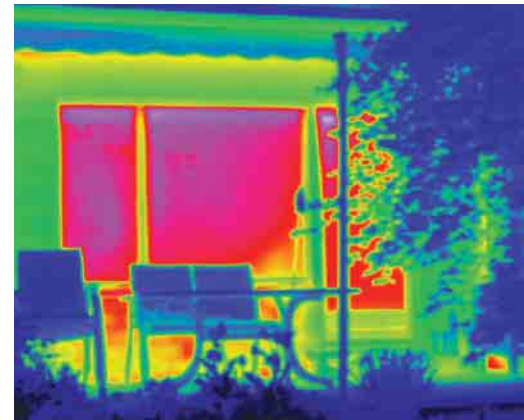

Infrarotaufnahmen – Thermografien – zeigen deutlich, wo ein Haus unkontrolliert Energie verliert. Rot bedeutet Wärme- und damit Energieverlust.