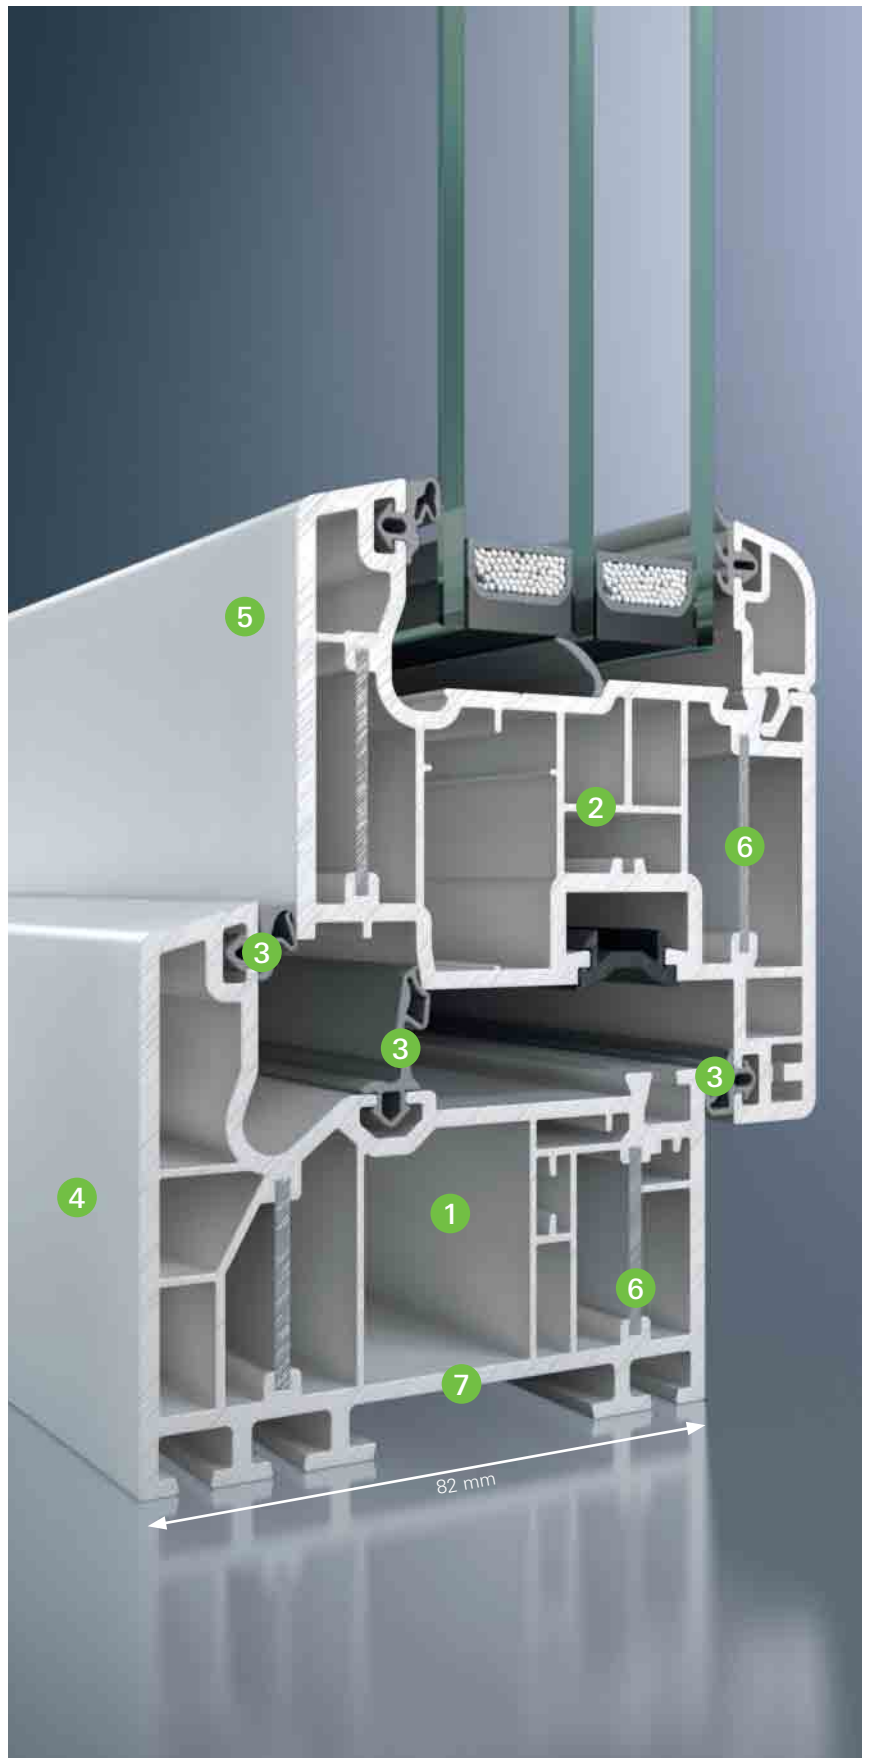

Schüco Alu Inside

1. 1 7-Kammer-Profilsystem mit höchsten Dämmeigenschaften für U_f -Werte bis zu $0,76 \text{ W}/(\text{m}^2\text{K})$.
2. 2 Konstruktive Intelligenz: Stahl- und dämmschaumfreie Rahmenkonstruktion vermeidet Wärmebrücken und ist zu 100% recyclingfähig.
3. 3 Drei Dichtungsebenen geben optimalen Schutz gegen Wind, Regen und Schall.
4. 4 Schlanke Ansichtsbreiten für maximalen Lichteinfall.
5. 5 Die Classic Flügelgeometrie mit ihrer klaren und zeitlosen Linienführung erfüllt die Bedingungen moderner Architektur.
6. 6 Hohe statische Sicherheit durch Aluminium-Verbund-Technologie.
7. 7 Erhöhte Bautiefe schafft Sicherheit und erschwert Einbrechen das Handwerk.

Schüco Alu Inside-Fensterprofilsystem