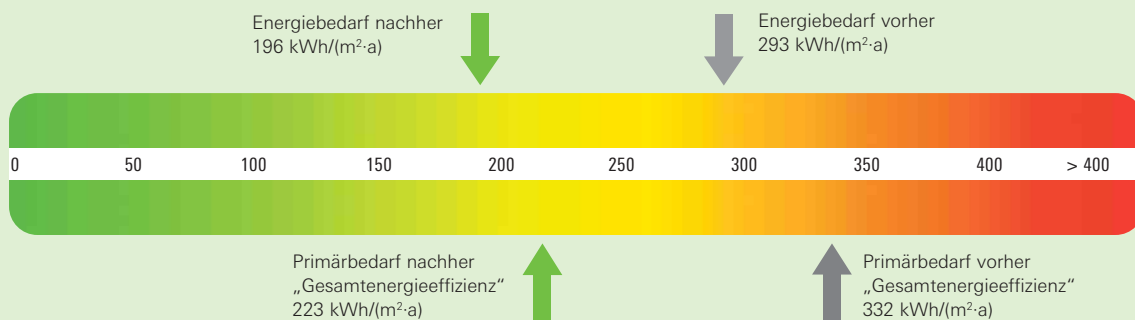

Energiebedarf vor und nach der Fenstermodernisierung

Beispiel: typisches Einfamilienhaus der 1980er-Jahre

Für ein Einfamilienhaus mit ca. 148 m² Nutzfläche und einer Fensterfläche von ca. 20 m² bedeutet dies eine Brennstoff-Einsparung von 33% bzw. 1.441 Liter Heizöl pro Jahr.