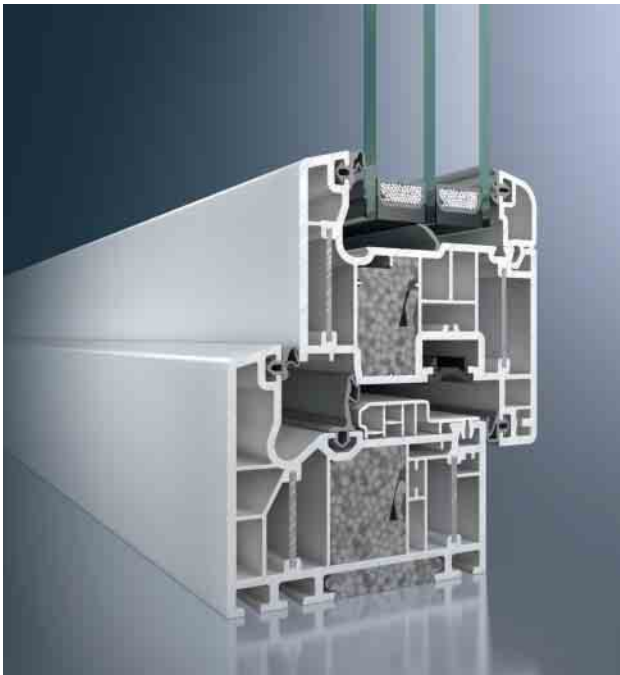

Schüco Alu Inside-Fensterprofilsystem

Schüco Alu Inside – vom Passivhaus Institut zertifiziertes Fenstersystem